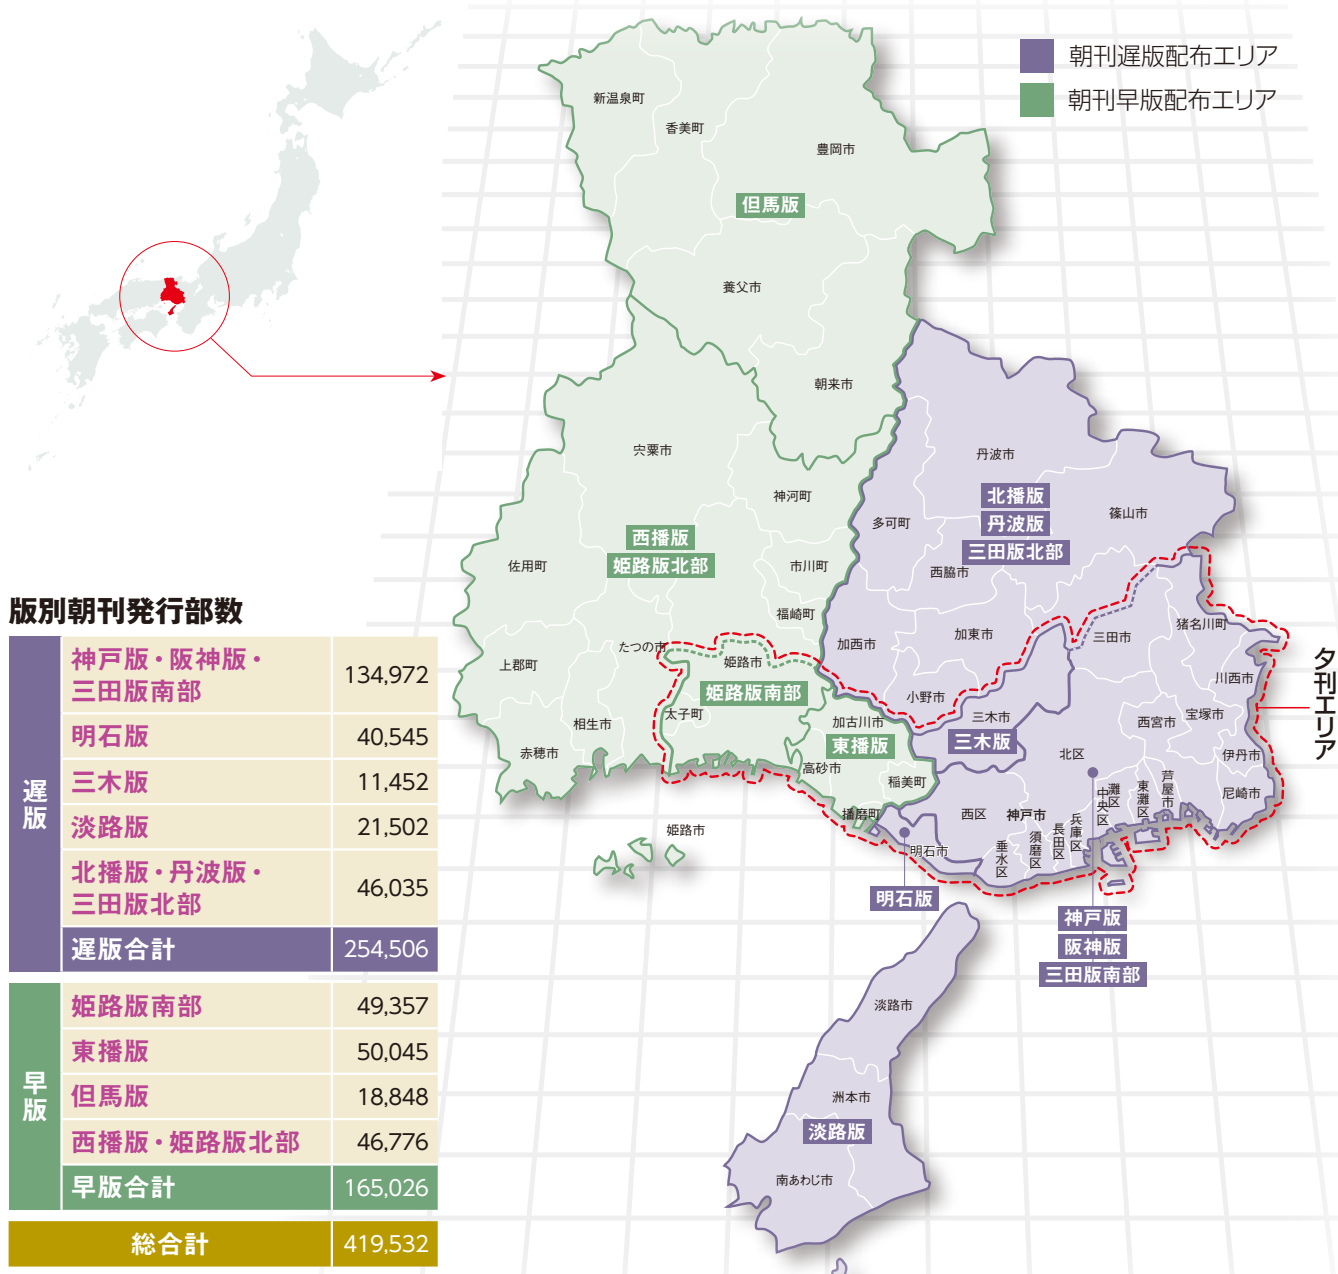

ひょうごナンバーワンの発行部数 12の地域版で県内全域をカバーします

神戸新聞の地域版は、地方紙の中でも群を抜く多さ。地元に着したきめ細かい紙面づくりに合わせて、個性豊かな地域特性に即した広告展開が可能です。

朝刊

夕刊

419,532部

123,796部

2021年4月
ABC部数

県内推定総読者数 419,532部×2.5人(回読人数) = 1,048,830人

資料:日本新聞協会広告委員会「2015年全国メディア接触・評価調査」

版別朝刊発行部数

遅版	神戸版・阪神版・三田版南部	134,972
	明石版	40,545
	三木版	11,452
	淡路版	21,502
	北播版・丹波版・三田版北部	46,035
遅版合計		254,506
早版	姫路版南部	49,357
	東播版	50,045
	但馬版	18,848
	西播版・姫路版北部	46,776
早版合計		165,026
総合計		419,532

夕刊エリア